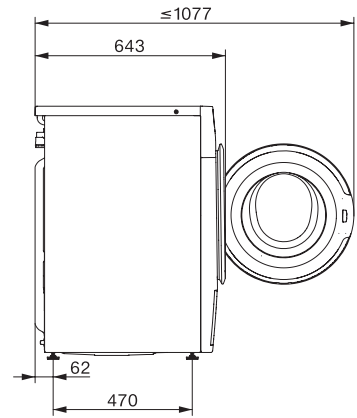

Kort	•
Iblødsætning	•
Vand plus	•
Ekstra skylning	•

Sikkerhed

Vandbeskyttelsessystem	Watercontrol-System
Børnesikring	•
PIN-kode lås	•
Optisk interface	•

Tekniske data

Mål i mm (bredde)	596
Mål i mm (højde)	850
Mål i mm (dybde)	643
Dybde ved åbnet dør i mm	1054
Produktdybde i mm uden dør (til underbygning)	600
Vægt i kg	80
Samlet tilslutningsværdi i kW	2,10-2,40
Spænding i V	220-240
Sikring i A	10
Frekvens i HZ	50
Ledningslængde i m	2

WWA120 WCS 8kg Active

Frontbetjent W1-vaskemaskine:

A -10 %* | 8 kg | 1400 o/min | CapDosing | SoftCare-tromle | AddLoad

W1 drawing, facia 5 degree, measures in mm

W1 drawing, facia 5 degree, measures in mm

W1 drawing, facia 5 degree, measures in mm

W1 drawing, facia 5 degree, measures in mm