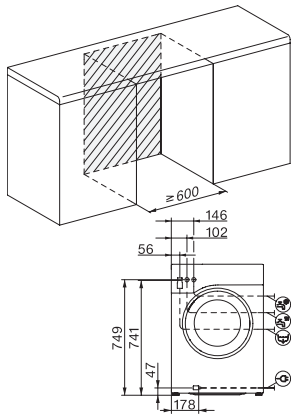

Kort	•
Iblødsætning	•
Vand plus	•
Ekstra skylning	•

Sikkerhed

Vandbeskyttelsessystem	Watercontrol-System
Børnesikring	•
PIN-kode lås	•
Optisk interface	•

Tekniske data

Mål i mm (bredde)	596
Mål i mm (højde)	850
Mål i mm (dybde)	643
Dybde ved åbnet dør i mm	1054
Produktdybde i mm uden dør (til underbygning)	600
Vægt i kg	80
Samlet tilslutningsværdi i kW	2,10-2,40
Spænding i V	220-240
Sikring i A	10
Frekvens i HZ	50
Ledningslængde i m	2

WWA120 WCS 8kg Active

Frontbetjent W1-vaskemaskine:

A -10 %* | 8 kg | 1400 o/min | CapDosing | SoftCare-tromle | AddLoad

W1 drawing, facia 5 degree, measures in mm

W1 drawing, facia 5 degree, measures in mm

W1 drawing, facia 5 degree, measures in mm

W1 drawing, facia 5 degree, measures in mm