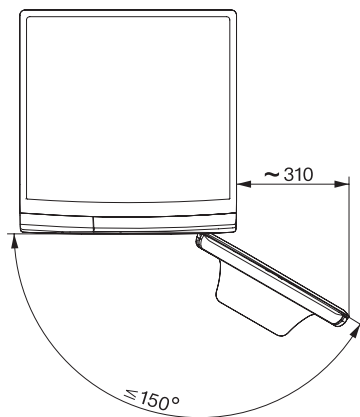

Kort	•
Iblødsætning	•
Vand plus	•
Ekstra skylning	•

Sikkerhed

Vandbeskyttelsessystem	Watercontrol-System
Børnesikring	•
PIN-kode lås	•
Optisk interface	•

Tekniske data

Mål i mm (bredde)	596
Mål i mm (højde)	850
Mål i mm (dybde)	643
Dybde ved åbnet dør i mm	1054
Produktdybde i mm uden dør (til underbygning)	600
Vægt i kg	80
Samlet tilslutningsværdi i kW	2,10-2,40
Spænding i V	220-240
Sikring i A	10
Frekvens i HZ	50
Ledningslængde i m	2

WWA120 WCS 8kg Active

Frontbetjent W1-vaskemaskine:

A -10 %* | 8 kg | 1400 o/min | CapDosing | SoftCare-tromle | AddLoad

W1 drawing, facia 5 degree, measures in mm

W1 drawing, facia 5 degree, measures in mm

W1 drawing, facia 5 degree, measures in mm

W1 drawing, facia 5 degree, measures in mm