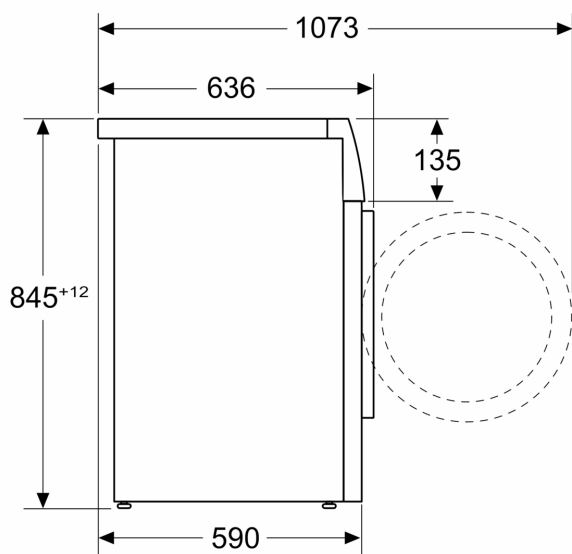

**iQ500, Vaskemaskine, 10 kg, 1600
omdr./min.
WG56G2AADN**

Mål i mm

Mål i mm