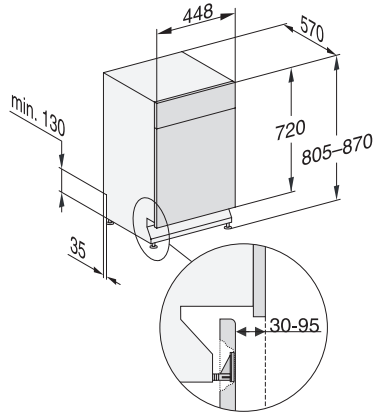

•

Kurvedesign	
Bestikplacering	MultiFlex-bakke 45
Kurvedesign	EkstraComfort 45 cm
Antal kuverter	9
Sikkerhed	
Waterproof-system	•
Børnesikring	•
Tekniske data	
Nichebredde i mm min.	450
Nichebredde i mm maks.	450
Nichehøjde i mm min.	805
Nichehøjde i mm maks.	870
Nichedybde i mm	570
Maskinbredde i mm	448
Maskinhøjde i mm	805
Maskindybde i mm	570
Maskindybde i cm ved åben dør	116,5
Nettovægt i kg	40,8
Samlet tilslutningsværdi i kW	2,00
Spænding i V	230
Sikring i A	10
Antal faser	1
Elektrisk frekvens standard	50
Vandtilførselsslængens længde i m	1,50
Vandafløbslængens længde i m	1,50
Ledningslængde i m	1,70
Tilgængelige displaysprog	
Tilgængelige displaysprog via MultiLanguage	dansk, deutsch, english, español, français, norsk, suomi, svenska
Medfølgende tilbehør	
1 x pakke UltraTabs (20 stk)	•
Voucher til 1 x pakke UltraTabs (20 stk) eller 9 pakker til en attraktiv pris	•

G 5740 SCU SL

Opvaskemaskine til underbygning 45 cm

til optimale tørreresultater takket være AutoOpen-tørring.

G7000, built under, dishwasher, 45cm (installation drawing)

G7000, built under, dishwasher, 45cm (installation drawing)