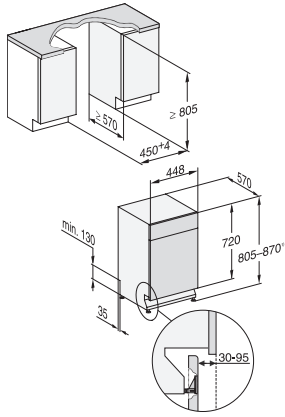

G 5740 SCU SL

Opvaskemaskine til underbygning 45 cm

til optimale tørreresultater takket være AutoOpen-tørring.

EAN: 4002516614036 / Materiale nummer: 12159100 /

Gammelt materiale nummer: 21574036NER

Ekstra tørt

•

Kurvedesign	
Bestikplacering	MultiFlex-bakke 45
Kurvedesign	EkstraComfort 45 cm
Antal kuverter	9
Sikkerhed	
Waterproof-system	•
Børnesikring	•
Tekniske data	
Nichebredde i mm min.	450
Nichebredde i mm maks.	450
Nichehøjde i mm min.	805
Nichehøjde i mm maks.	870
Nichedybde i mm	570
Maskinbredde i mm	448
Maskinhøjde i mm	805
Maskindybde i mm	570
Maskindybde i cm ved åben dør	116,5
Nettovægt i kg	40,8
Samlet tilslutningsværdi i kW	2,00
Spænding i V	230
Sikring i A	10
Antal faser	1
Elektrisk frekvens standard	50
Vandtilførselsslængens længde i m	1,50
Vandafløbslængens længde i m	1,50
Ledningslængde i m	1,70
Tilgængelige displaysprog	
Tilgængelige displaysprog via MultiLanguage	dansk, deutsch, english, español, français, norsk, suomi, svenska
Medfølgende tilbehør	
1 x pakke UltraTabs (20 stk)	•
Voucher til 1 x pakke UltraTabs (20 stk) eller 9 pakker til en attraktiv pris	•

G 5740 SCU SL

Opvaskemaskine til underbygning 45 cm

til optimale tørreresultater takket være AutoOpen-tørring.

G7000, built under, dishwasher, 45cm (installation drawing)

G7000, built under, dishwasher, 45cm (installation drawing)