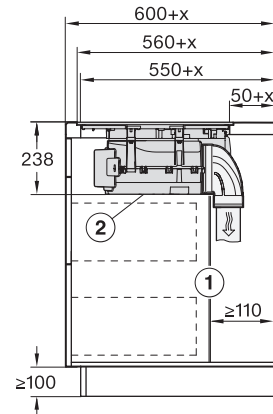

Udvendt udskæringsmål i mm (bredde) ved planforsænket indbygning	804
Udvendt udskæringsmål i mm (dybde) ved planforsænket indbygning	524
Samlet tilslutningsværdi i kW	7,50
Spænding i V	230
Frekvens i Hz	50-60
Tilslutningsledningens længde i m	1,4
Medfølgende tilbehør	
Tilslutningsledning	Ja

KMDA 7676 FL-A BlackPerfection
 Induktionskogeplade med emhætte
 med to ekstra store PowerFlex XL-kogeområder ved udluftning til det fri

KMDA7676FL, KMDA7876FL – Installation drawing

KMDA7676FL, KMDA7876FL – flush – Installation drawing

KMDA7676FL, KMDA7876FL – Side view lying on top – Installation drawing

KMDA7676FL, KMDA7876FL – Side view lying on top+X – Installation drawing

KMDA7676FL, KMDA7876FL – Side view flush – Installation drawing

KMDA7676FL, KMDA7876FL – Side view flush+X – Installation drawing

KMDA7676FL, KMDA7876FL – Side view lying on top, Plug&Play – Installation drawing

KMDA7676FL, KMDA7876FL – Side view lying on top+X, Plug&Play – Installation drawing