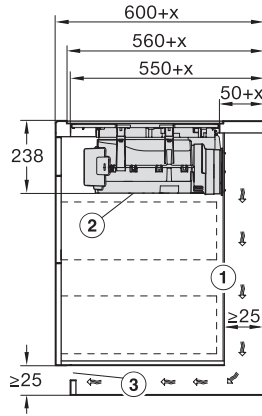

Udvendt udskæringsmål i mm (bredde) ved planforsænket indbygning	804
Udvendt udskæringsmål i mm (dybde) ved planforsænket indbygning	524
Samlet tilslutningsværdi i kW	7,50
Spænding i V	230
Frekvens i Hz	50-60
Tilslutningsledningens længde i m	1,4
Medfølgende tilbehør	
Tilslutningsledning	Ja

KMDA7676FL, KMDA7876FL – Side view lying on top – Installation drawing

KMDA7676FL, KMDA7876FL – Side view lying on top+X – Installation drawing

KMDA7676FL, KMDA7876FL – Side view flush – Installation drawing

KMDA7676FL, KMDA7876FL – Side view flush+X – Installation drawing

KMDA7676FL, KMDA7876FL – Side view lying on top, Plug&Play – Installation drawing

KMDA7676FL, KMDA7876FL – Side view lying on top+X, Plug&Play – Installation drawing

KMDA7676FL, KMDA7876FL – Side view flush, Plug&Play – Installation drawing

KMDA 7676 FL-A BlackPerfection
 Induktionskogeplade med emhætte
 med to ekstra store PowerFlex XL-kogeområder ved udluftning til det fri