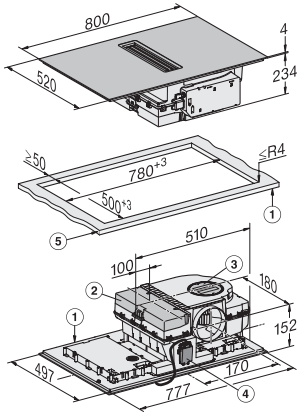

KMDA 7676 FL-A BlackPerfection
Induktionskogeplade med emhætte
med to ekstra store PowerFlex XL-kogeområder ved udluftning til det fri

KMDA7676FL, KMDA7876FL – Installation drawing