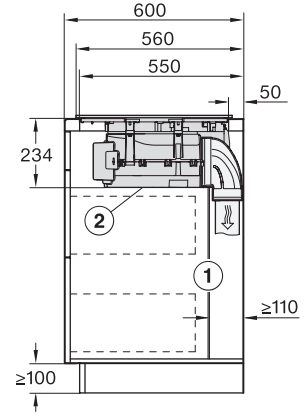

Udvendt udskæringsmål i mm (bredde) ved planforsænket indbygning	804
Udvendt udskæringsmål i mm (dybde) ved planforsænket indbygning	524
Samlet tilslutningsværdi i kW	7,50
Spænding i V	230
Frekvens i Hz	50-60
Tilslutningsledningens længde i m	1,4
Medfølgende tilbehør	
Tilslutningsledning	Ja

KMDA7676FL, KMDA7876FL – Side view lying on top – Installation drawing

KMDA7676FL, KMDA7876FL – Side view lying on top+X – Installation drawing

KMDA7676FL, KMDA7876FL – Side view flush – Installation drawing