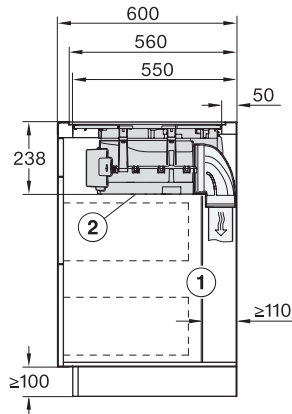

Udvendt udskæringsmål i mm (bredde) ved planforsænket indbygning	804
Udvendt udskæringsmål i mm (dybde) ved planforsænket indbygning	524
Samlet tilslutningsværdi i kW	7,50
Spænding i V	230
Frekvens i Hz	50-60
Tilslutningsledningens længde i m	1,4
Medfølgende tilbehør	
Tilslutningsledning	Ja

KMDA7676FL, KMDA7876FL – Side view lying on top – Installation drawing

KMDA7676FL, KMDA7876FL – Side view lying on top+X – Installation drawing

KMDA7676FL, KMDA7876FL – Side view flush – Installation drawing

KMDA7676FL, KMDA7876FL – Side view flush+X – Installation drawing

KMDA7676FL, KMDA7876FL – Side view lying on top, Plug&Play – Installation drawing

KMDA7676FL, KMDA7876FL – Side view lying on top+X, Plug&Play – Installation drawing