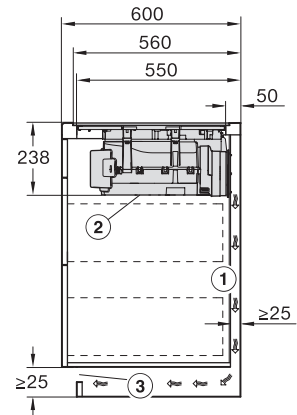

Udvendt udskæringsmål i mm (bredde) ved planforsænket indbygning	804
Udvendt udskæringsmål i mm (dybde) ved planforsænket indbygning	524
Samlet tilslutningsværdi i kW	7,50
Spænding i V	230
Frekvens i Hz	50-60
Tilslutningsledningens længde i m	1,4
Medfølgende tilbehør	
Tilslutningsledning	Ja

KMDA7676FL, KMDA7876FL – Side view lying on top – Installation drawing

KMDA7676FL, KMDA7876FL – Side view lying on top+X – Installation drawing

KMDA7676FL, KMDA7876FL – Side view flush – Installation drawing

KMDA7676FL, KMDA7876FL – Side view flush+X – Installation drawing

KMDA7676FL, KMDA7876FL – Side view lying on top, Plug&Play – Installation drawing

KMDA7676FL, KMDA7876FL – Side view lying on top+X, Plug&Play – Installation drawing