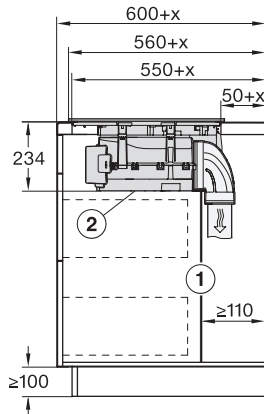

Udvendt udskæringsmål i mm (bredde) ved planforsænket indbygning	804
Udvendt udskæringsmål i mm (dybde) ved planforsænket indbygning	524
Samlet tilslutningsværdi i kW	7,50
Spænding i V	230
Frekvens i Hz	50-60
Tilslutningsledningens længde i m	1,4
Medfølgende tilbehør	
Tilslutningsledning	Ja

KMDA 7676 FL-A BlackPerfection
 Induktionskogeplade med emhætte
 med to ekstra store PowerFlex XL-kogeområder ved udluftning til det fri

KMDA7676FL, KMDA7876FL – Installation drawing

KMDA7676FL, KMDA7876FL – flush – Installation drawing

KMDA7676FL, KMDA7876FL – Side view lying on top – Installation drawing

KMDA7676FL, KMDA7876FL – Side view lying on top+X – Installation drawing

KMDA7676FL, KMDA7876FL – Side view flush – Installation drawing

KMDA7676FL, KMDA7876FL – Side view flush+X – Installation drawing

KMDA7676FL, KMDA7876FL – Side view lying on top, Plug&Play – Installation drawing

KMDA7676FL, KMDA7876FL – Side view lying on top+X, Plug&Play – Installation drawing