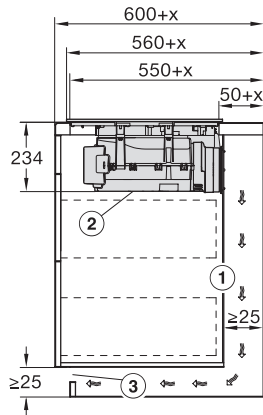

Udvendt udskæringsmål i mm (bredde) ved planforsænket indbygning	804
Udvendt udskæringsmål i mm (dybde) ved planforsænket indbygning	524
Samlet tilslutningsværdi i kW	7,50
Spænding i V	230
Frekvens i Hz	50-60
Tilslutningsledningens længde i m	1,4
Medfølgende tilbehør	
Tilslutningsledning	Ja

KMDA7676FL, KMDA7876FL – Side view lying on top – Installation drawing

KMDA7676FL, KMDA7876FL – Side view lying on top+X – Installation drawing

KMDA7676FL, KMDA7876FL – Side view flush – Installation drawing

KMDA7676FL, KMDA7876FL – Side view flush+X – Installation drawing

KMDA7676FL, KMDA7876FL – Side view lying on top, Plug&Play – Installation drawing

KMDA7676FL, KMDA7876FL – Side view lying on top+X, Plug&Play – Installation drawing