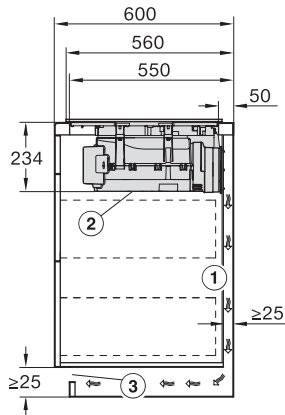

Udvendt udskæringsmål i mm (bredde) ved planforsænket indbygning	804
Udvendt udskæringsmål i mm (dybde) ved planforsænket indbygning	524
Samlet tilslutningsværdi i kW	7,50
Spænding i V	230
Frekvens i Hz	50-60
Tilslutningsledningens længde i m	1,4
Medfølgende tilbehør	
Tilslutningsledning	Ja

KMDA7676FL, KMDA7876FL – Side view lying on top – Installation drawing

KMDA7676FL, KMDA7876FL – Side view lying on top+X – Installation drawing

KMDA7676FL, KMDA7876FL – Side view flush – Installation drawing

KMDA7676FL, KMDA7876FL – Side view flush+X – Installation drawing

KMDA7676FL, KMDA7876FL – Side view lying on top, Plug&Play – Installation drawing

KMDA7676FL, KMDA7876FL – Side view lying on top+X, Plug&Play – Installation drawing