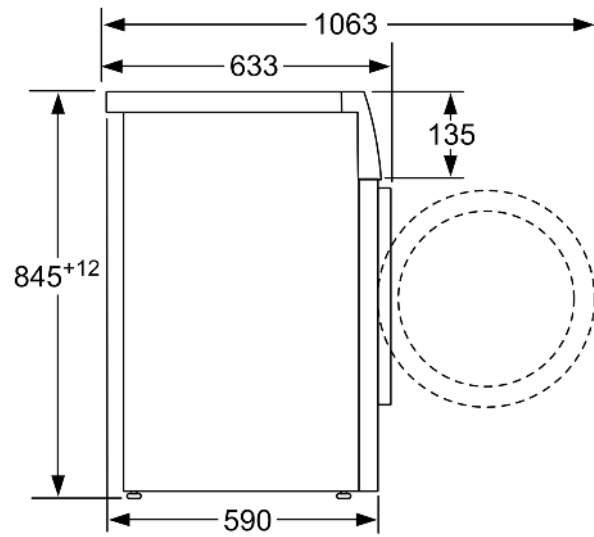

Teknik

- Installation: Indbygningshøjde 85 cm
- Mål (H x B): 84.5 cm x 59.8 cm

- Apparatets dybde: 59.0 cm

¹ Energieffektivitetsklasse på en skala fra A til G.

² Energiforbrug i kWj per 100 cyklus (program Eco 40-60).

**Serie 4, Vaskemaskine, 8 kg, 1400
omdr./min.
WAN2821SSN**

Mål i mm

Mål i mm