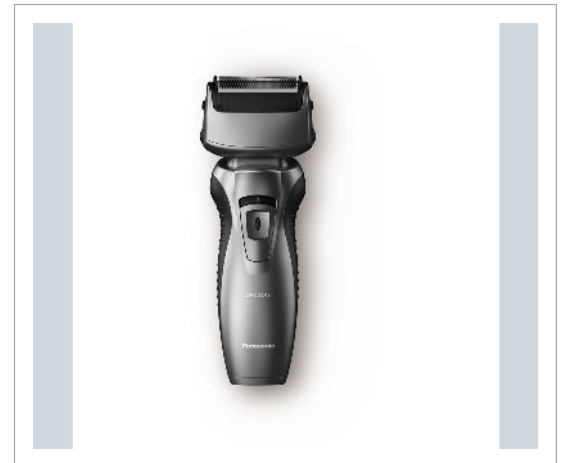

## Elon Group - Panasonic ES-RW33-H503 - Herreshaver

Panasonic ES-RW33-H503 Komfortabel, tæt barbering Panasonic ES-RW33 giver en nem og behagelig barbering, når som helst du har brug for det. Den har et 2-blads skæresystem, drejeligt hoved og optimal foliehulspostionering for en ren og effektiv barbering, sart for huden. Unikt folie-mønster Det optimale foliedesign muliggør tæt og grundig klipning af alle slags skæg. For et enkelt blad er der tre foliemønstre: et til at fange almindelige knurhår, et til at fange krøllede knurhår og et til en tæt barbering. Tæt, skånsom barbering med drejeligt hoved Kombinationen af et drejeligt hoved og flydende knive giver en tættere og blidere barbering. Og det fleksible drejelige hoved følger dit ansigts konturer for en ubesværet og hurtig barbering. De flydende blade sporer også individuelle ansigtskonturer tæt for yderligere at sikre en glat barbering. 100 % vandtæt Skyl den blot grundigt under rindende vand for bekvem rengøring på få sekunder. Våd/tørbarbering Nyd bekvemmeligheden ved tør betjening eller brug med skum eller gel for en forkælende, silkeblød barbering. Pop-up trimmer Til overskæg og bakkenbarter. Ergonomisk design For nem håndtering og smart grebspasning. Genopladelig Du kan oplade shaveren helt på 12 timer. En fuld opladning vil levere nok strøm til ca. 7 barberinger á 30 minutter hver. •Driftstid Pr. Opladning: 21 min.

- Genopladningstid: 8 timer
- Vaskbar: Ja
- Brug: Tør, våd
- Trimmer: Skæg

### Teknisk information

Farve	Grå
Pop-Out Trimmer	Ja
Mærke	Panasonic
Produkttype	Shaver
Opladelig	Ja
Driftstid Pr. Opladning	21 min,
Vaskbar	Ja

*Teknisk information fortsat*

Service & Support	2 år
Brug	Tør, våd
Trimmer	Skæg
Genopladningstid	8 timer