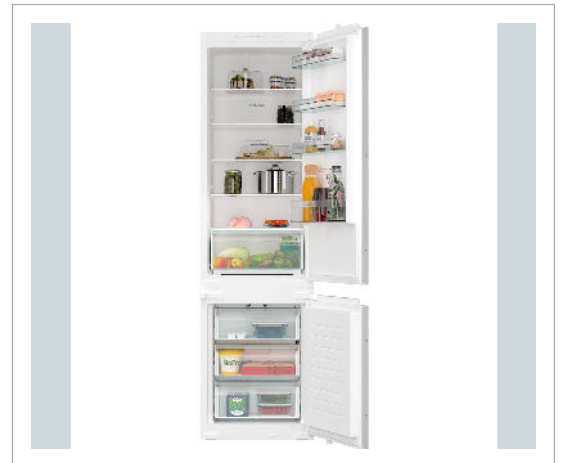

Siemens - Siemens KI96NNSE0 - Integreret kølefryseskab

- Kapacitet køl (litr): 215
- Kapacitet frys (litr): 75
- Højde (cm): 193.5
- NoFrost: Ja
- Energiklasse: E

Teknisk information

Bredde (cm)	54.10
Dybde (cm)	55.00
Lydniveau dB(A)	34
Maks. lydniveau dB(A)	34.00
Vendbar dør	Ja
Energiforbrug pr. år (kWh)	231.00
Mærke	Siemens
Indbygningsbredde (cm)	56
Indbygningsdybde (cm)	55
Elektronisk temperaturstyring	Ja
Indbygningshøjde (cm)	193,8
Vægt (kg)	53,6 kg

Teknisk information fortsat

Klasse for støjledning	B
Installation af front	Glideskinner
Kapacitet køl (ltr)	215
Kapacitet frys (ltr)	75
NoFrost	Ja
Energiklasse	E
Højde (cm)	193.50
