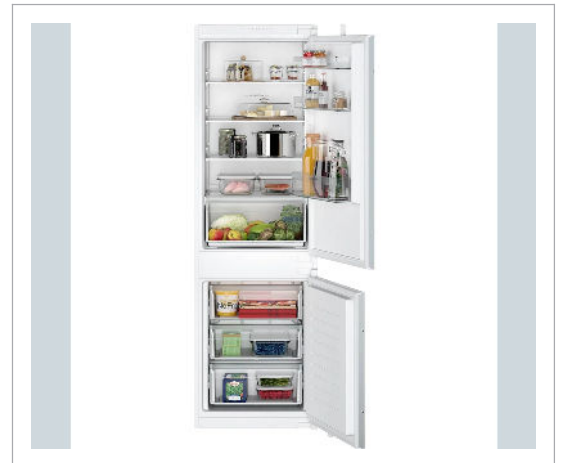

## Siemens - Siemens KI86NNSE0 - Integreret kølefryseskab

- Kapacitet køl (ltr): 184
- Kapacitet frys (ltr): 76
- Højde (cm): 177.20
- NoFrost: Ja
- Energiklasse: E

### Teknisk information

Bredde (cm)	54.10
Dybde (cm)	54.80
Dør kvantitet	2
Lydniveau dB(A)	35
Vendbar dør	Ja
Kompressor kvantitet	1
Energiforbrug pr. år (kWh)	234.00
Fryserstjerner	****
Mærke	Siemens
Installationstype	Fuld integreret
Produkttype	Køleskab/fryser - bund-fryser
Indbygningsbredde (cm)	56,00

Teknisk information fortsat

Indbygningsdybde (cm)	55,00
Elektronisk temperaturstyring	Ja
Indbygningshøjde (cm)	177,5
Inkluderet tilbehør	3 x æggebakke   Isterning bakke
Køletype	Frostfri
Model	Til indbygning
Vægt (kg)	50,9 kg
Styring	Elektronisk
Overensstemmelsesstandarder	Directive 2019/2016/EU, Directive 2019/2019/EU, Directive 20
Kontrollokation	Indeni direkte
Spænding	220 - 240 V / 50 Hz
Ledningslængde	2,3 m
Hurtigfrysning	Ja
Frysningskapacitet	4 kg/24t
Antal fryseskuffer	3
Dørhængsel	Højre
Lagring ved strømsvigt	10 timer
Interiør belysningsfunktioner	LED interiør belysning
Nettokapacitet ialt	260 liter
Automatisk afrimning	Ja - fryser, køleskab
Antal køleskabshylder	4
Antal køleskabsdørsinddelinger	3
Indendørs køleskabsbelysning	Ja
Køleskabshylder / skuffer detaljer	3 x hylde - højdejusterbar sikkerhedsglas   1 x crisper skuf