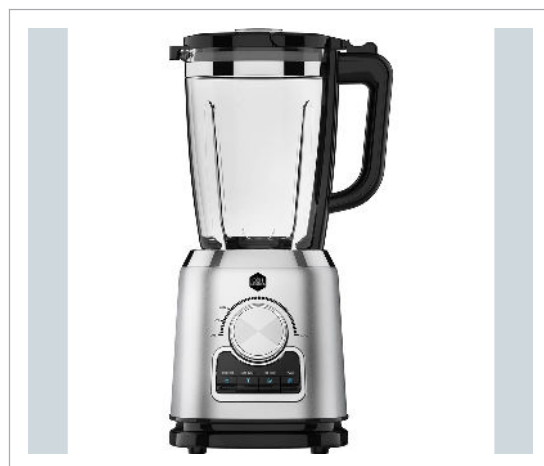

OBH - OBH NORDICA Prime Mix - Blender

OBH NORDICA Prime Mix Vil du kunne lave dine egne smoothies, saucer og guacamole på en enkel og effektiv måde? Så er Prime Mix blenderen fra OBH Nordica perfekt til dig! Med sin højtydende 1400 W motor og 6-bladede knivsæt kan du knuse is og blande dine yndlingsingredienser til perfektion. Derudover er rengøring let. Kraftig 1400 W motor til perfekt blanding Med en 1400 W motor kan Prime Mix blenderen fra OBH Nordica knuse is og blande alle dine yndlingsingredienser på en enkel og effektiv måde. Med sin trinløse hastighed og pulsfunktion kan du nemt tilpasse hastigheden til dine behov. Pulsfunktionen med enhver hastighed letter tilberedning af tykke eller frosne fødevarer. Med denne blender er det nemt at lave din egen mandelmælk og jordnøddesmør. Dens høje hastighed garanterer en jævnere konsistens af smoothien og en hurtigere tilberedningstid for dig, der er presset på tid. Blenderens kraftige og hurtige motor gør det også muligt at blande hårde ingredienser som nødder og frø. Du kan blande, hakke, blande og knuse med højeste præcision. 4 forskellige programmer til nem brug Prime Mix blender har 4 forudindstillede programmer. Du kan vælge mellem Smoothie, Ice Crush, Clean og Pulse programmer. Nem at rengøre og vedligeholde Prime Mix blenderen fra OBH Nordica er ikke kun nem at bruge, men også nem at rengøre. Med et aftageligt knivsæt og et specielt rengøringsprogram er det nemt at holde blenderen i top stand. Højkvalitets konstruktion Prime Mix blender er lavet med højeste kvalitet og holder længe. Den har et rustfrit stålhus og en kande på 1,75 liter i tykt kraftigt glas. Derudover har den et sikkerhedsafdækning, som gør, at maskinen ikke kan bruges, medmindre låget er på. Skab dine yndlingsdrinks og -mixer på en nem måde Med Prime Mix-blenderen fra OBH Nordica kan du skabe dine yndlingsdrinks og -mixer på en nem måde. Knus is, blend ingredienser og skab sunde og velsmagende smoothies, røre, marinader, drinks og saucer på et øjeblik. 1400 W 4 programmer 6-bladede knive i rustfrit stål Kande i tykt, stærkt glas