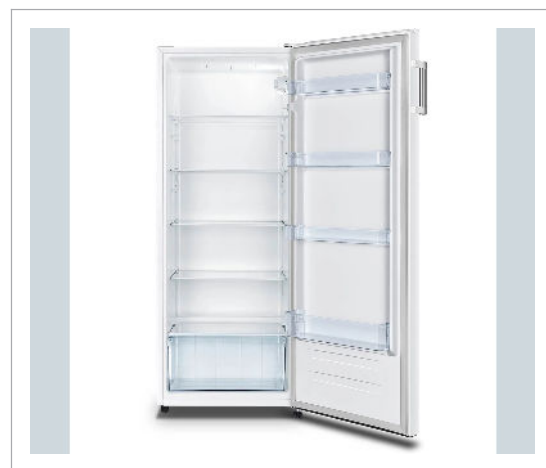

## Elvita - Elvita CKS3146V - Fritstående køleskab

### Elvita fritstående køleskab CKS3146V

Højde: 143,4 cm    Vendbar dør for større fleksibilitet    Praktisk temperaturkontrol    LED-belysning giver et klart overblik    Kapacitet på 242 liter

Elvita CKS3146V - dit enkle og effektive køleskab til et pænt og organiseret køkken. Elvita CKS3146V er et pålideligt og brugervenligt køleskab, der tilbyder effektiv opbevaring af mad til en overkommelig pris. Giv dit køkken det køleskab, det fortjener, og nyd den praktiske plads og det stilfulde design med Elvita CKS3146V. Vendbar dør giver fleksibilitet. I trange køkkener kan pladsen være trang, men Elvitas CKS3146V-køleskab har løsningen. Med den vendbare dør kan du tilpasse køleskabet til dit køkkenlayout og maksimere pladsen. Uanset om du har brug for at åbne døren til venstre eller højre, giver denne fleksibilitet dig frihed til at optimere pladsen i dit køkken.

Brugervenlig temperaturstyring Elvita CKS3146V er designet med brugervenlighed for øje. Med den enkle justering af temperaturen kan du nemt tilpasse køleskabets indstillinger, så de passer til dine behov. Uanset om du vil holde dine drikkevarer ekstra kolde, kødet frisk eller grøntsagerne sprøde, er dette køleskab en pålidelig partner i dit køkken. Generøs kapacitet Med en kapacitet på 242 liter har køleskabet masser af plads til nemt at organisere og opbevare dine madvarer. Med flere hylder og en skuffe indvendigt har det et overskueligt interiør, som gør det nemt at holde styr på dine madvarer. Den indvendige LED-belysning giver et klart overblik, hvilket gør Elvita CKS3146V til et godt valg til effektiv og praktisk opbevaring af mad.

•Kapacitet køl (ltr): 242

- Højde (cm): 143.4
- Brede (cm): 55
- Vendbar dør: Ja
- Energiklasse: E