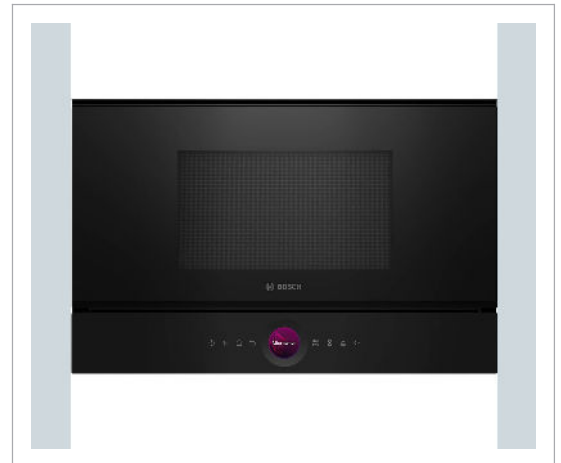

Bosch - Bosch BFR7221B1 - Mikroovn til indbygning

- Kapacitet Ovnrum (Ltr): 21
- Maks. mikrobølgeeffekt: 900
- Timer: Ja
- Display: TFT
- Indbygningsbredde (cm): 56

Teknisk information

Mikrobølgeovn madlavningsprogrammer

Hurtig Start, 7 AutoPilot automatiske madlavningsprogrammer

Sikkerhedsegenskaber

Barnesikret, blæserkølesystem

Model

Til indbygning

Vægt (kg)

16,8 kg

Funktioner

Antal af strømniveauer	5
Timerindstillinger	24 timers autoslukdisplay
Kontrollementer	Berøringskærm, berøringspad
Hulbelægning	Rustfrit stål med glasbund
Strømforbrug	1220 W
Højde (cm)	38.20
Bredde (cm)	59.40
Dybde (cm)	31.80
Farve	Sort
Nettovægt Kg	17
Display	TFT
Timer	Ja
Mærke	Bosch
Produkttype	Mikrobølgeovn
Hulrumsdimensioner	35 cm x 27 cm x 23
Kapacitet Ovnrum (Ltr)	21
Maks. mikrobølgeeffekt	900
Indbygningsbredde (cm)	56
Indbygningsdybde (cm)	30
Indbygningshøjde (cm)	36,2