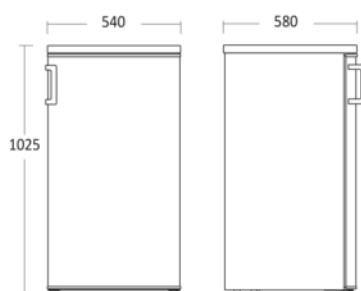

Køleskab med frostboks

SKB 10255 W

Varenummer	310337453000SKB10255W	Tarifkode	8418219190
EAN kode	5704704020207	Antal i 40HQ con.	160

Kort beskrivelse

Praktisk køleskab med lille fryser. Køleskabet rummer 133L kølekapacitet, og 17L integreret fryserum.

Dimensioner

Mål og vægt

Produktmål, HxBxD, mm	1025 x 540 x 580
Emballagemål, HxBxD, mm	1065 x 573 x 595
Total pakkevolumen m ³	0,363
Indvendige mål, HxBxD, mm	x x
Indbygningsmål, HxBxD, mm	x x
Nettovolumen køleskab, ltr.	133
Nettovolumen fryser, ltr.	17
Brutto- /nettovægt, kg	/