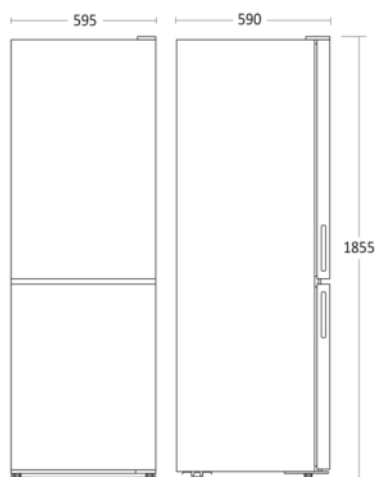

Fritstående køle-fryseskab

SKF 18560 W/1

Varenummer	010335453000SKF18560W1	Tarifkode	8418108099
EAN kode	5704704020252	Antal i 40HQ con.	72

Kort beskrivelse

Kølefryseskab på 211 liter køl, og 104 liter fryser med SmartFrost som begrænser rim i fryseren. Temperaturen i både fryse- og køleafdelingen indstilles elektronisk, hvilket giver den største nøjagtighed.

Fryseren er indrettet med 3 transparente fryseskuffer. Køleskabet har en stor grøntsagsskuffe med CrisperBox med fugtighedsregulering, som holder frugt og grønt frisk i længere tid.

I frysedelen kan glashylder udtages, og et stort frostrum kan dermed opnås. Døren er højrehængslet men kan vendes, hvilket gør det nemmere at placere skabet i rummet.

Dimensioner

Mål og vægt

Produktmål, HxBxD, mm	1855 x 595 x 590
Emballagemål, HxBxD, mm	1945 x 660 x 685
Total pakkevolumen m ³	0,879
Indvendige mål, HxBxD, mm	x x
Indbygningsmål, HxBxD, mm	x x
Nettovolumen køleskab, ltr.	211
Nettovolumen fryser, ltr.	104
Brutto- /nettovægt, kg	64 / 58