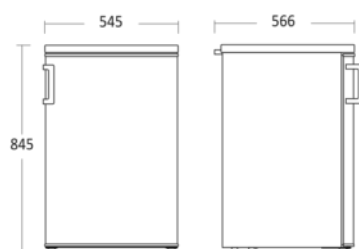

### Kort beskrivelse

Kompakt og praktisk fryseskab med 85 liter kapacitet og statisk fryns.

Fryseskabet passer fint i selv de små rum, såsom kollegieværelset eller sommerhuset, og er også et perfekt supplement til at opnå ekstra frysekapacitet, hvis et køle-/fryseskab ikke længere er nok i husstanden.

### Dimensioner

### Mål og vægt

Produktmål, HxBxD, mm	845 x 549 x 557
Maks. justerbar højde, mm	12
Produkt dybde m/håndtag, mm	600
Emballagemål, HxBxD, mm	880 x 580 x 600
Total pakkevolumen m <sup>3</sup>	0,306
Bruttovolumen, ltr	85
Indvendige mål, HxBxD, mm	647 x 394 x 405
Indbygningsmål, HxBxD, mm	x x
Brutto- /nettovægt, kg	30 / 28