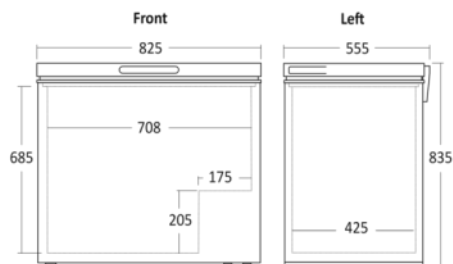

Dimensioner

Mål og vægt

Produktmål, HxBxD, mm	835 x 823 x 555
Maks. justerbar højde, mm	20
Produkt dybde m/håndtag, mm	555
Emballagemål, HxBxD, mm	882 x 853 x 578
Total pakkevolumen m ³	0,435
Bruttovolumen, ltr	199
Nettovolumen, ltr	199
Indvendige mål, HxBxD, mm	713 x 708 x 425
Indbygningsmål, HxBxD, mm	x x
Brutto- /nettovægt, kg	31 / 27

Farve og materiale

Udvendig farve	Hvid
Indvendig farve	Aluminium
Farve og materiale på dør/låg	Flip

Udstyr

Antal kurve, stk	2
Kurve størrelse (HxBxD), mm	198 x 455 x 185
Antal hylder	2