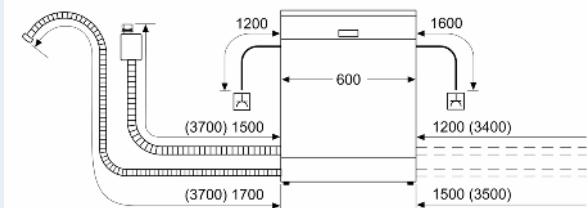

Udstyr

Teknisk data

Energiklasse:	D
Energiforbrug for 100 cyklusser Eco-programmet:	84 kWh
Maksimalt antal kuverter:	13
Vandforbrug for eco-programmet i liter pr. cyklus:	9.5 l
Programmets varighed:	5:20 h
Luftbåren, akustisk støjemission:	46 dB(A) re 1 pW
Luftbåren akustisk støjemissionsklasse:	C
Type af installation:	Indbyggede
Højde på aftagelig topplade:	0 mm
Produktmål:	815 x 598 x 573 mm
Nichemål ved indbygning (H x B x D):	815-875 x 600 x 550 mm
Dybde med åben dør 90 grader:	1150 mm
Regulerbare ben:	Ja - alt forfra
Maksimal regulering af stilleben:	60 mm
Regulerbar sokkel:	Horisontal og vertikal
Nettovægt:	35.7 kg
Bruttovægt:	37.8 kg
Tilslutningseffekt:	2400 W
Strømstyrke:	10 A
Elementspænding:	220-240 V
Frekvens:	50; 60 Hz
Længde på elledning:	175.0 cm
Stiktype:	Schukostik med jord
Tilgangsslange, længde:	165 cm
Afløbsslange:	190 cm
EAN-kode:	4242003887363
Produkttype:	Indbygning

² Energiforbrug i kWh per 100 cyklus (i program Øko 50 °C)

³ Vandforbrug i liter per cyklus (i program Øko 50 °C)

iQ300, Opvaskemaskine til
underbygning, 60 cm, hvid
SN43HW33VS

Stregtegninger

Mål i mm

⊕ Stikdåse
() Værdier med forlængersæt