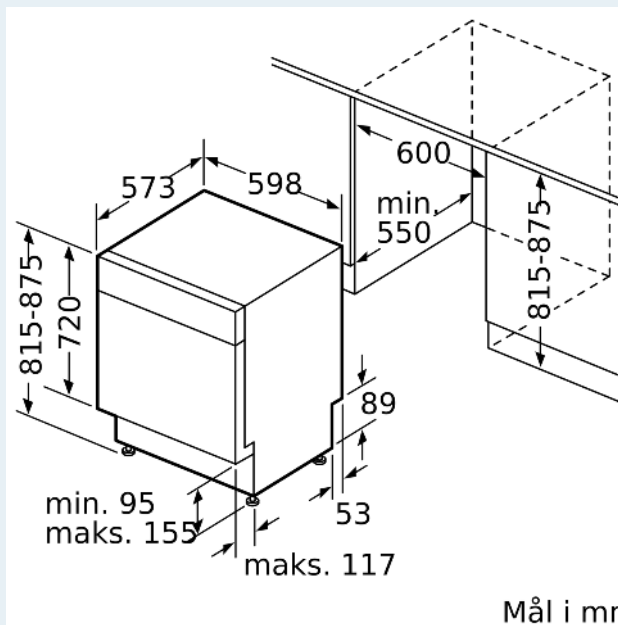

Udstyr

Teknisk data

Energiklasse:	D
Energiforbrug for 100 cyklusser Eco-programmet:	84 kWh
Maksimalt antal kuverter:	13
Vandforbrug for eco-programmet i liter pr. cyklus:	9.5 l
Programmets varighed:	5:20 h
Luftbåren, akustisk støjemission:	46 dB(A) re 1 pW
Luftbåren akustisk støjemissionsklasse:	C
Type af installation:	Indbyggede
Højde på aftagelig topplade:	0 mm
Produktmål:	815 x 598 x 573 mm
Nichemål ved indbygning (H x B x D):	815-875 x 600 x 550 mm
Dybde med åben dør 90 grader:	1150 mm
Regulerbare ben:	Ja - alt forfra
Maksimal regulering af stilleben:	60 mm
Regulerbar sokkel:	Horisontal og vertikal
Nettovægt:	35.7 kg
Bruttovægt:	37.8 kg
Tilslutningseffekt:	2400 W
Strømstyrke:	10 A
Elementspænding:	220-240 V
Frekvens:	50; 60 Hz
Længde på elledning:	175.0 cm
Stiktype:	Schukostik med jord
Tilgangsslange, længde:	165 cm
Afløbsslange:	190 cm
EAN-kode:	4242003887363
Produkttype:	Indbygning

² Energiforbrug i kWh per 100 cyklus (i program Øko 50 °C)

³ Vandforbrug i liter per cyklus (i program Øko 50 °C)

iQ300, Opvaskemaskine til
underbygning, 60 cm, hvid
SN43HW33VS

Stregtegninger

Mål i mm

⊕ Stikdåse
() Værdier med forlængersæt

Mål i mm