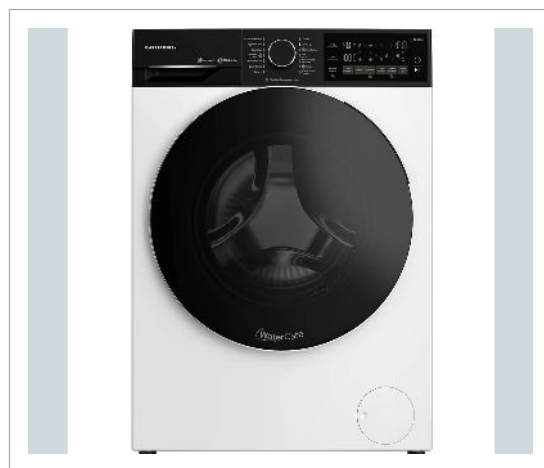

## Grundig - Grundig GWPE810E419WW - Frontbetjent vaskemaskine

### Grundig frontbetjent vaskemaskine GWPE810E419WW

Stor kapacitet på 10 kg Forsinket start i op til 24 timer  
Dampfunktion, der reducerer krøller Mulighed for at oprette forbindelse via WiFi

Få en renere, blødere og mere energieffektiv vask med Grundig GWPE810E419WW. Med høj kapacitet, avancerede funktioner og brugervenlighed giver denne vaskemaskine dig en vaskeoplevelse i særklasse. En kraftfuld vaskemaskine, der tager sig af det hele. Med en kapacitet på hele 10 kg kan Grundig GWPE810E419WW håndtere selv de største belastninger. Den kulfrie motor gør også maskinen ekstra støjsvag, holdbar og effektiv. Dampfunktion  
Vaskemaskinens dampfunktion hjælper dig med at reducere strygebunden ved at reducere krøllerne i dit vasketøj. Nem kontrol og indstilling Med touch-betjening og et brugervenligt display kan du nemt vælge mellem forskellige programmer og indstillinger. Og med en mulighed for udskudt start på op til 24 timer kan du planlægge din tøjvask efter dine behov.