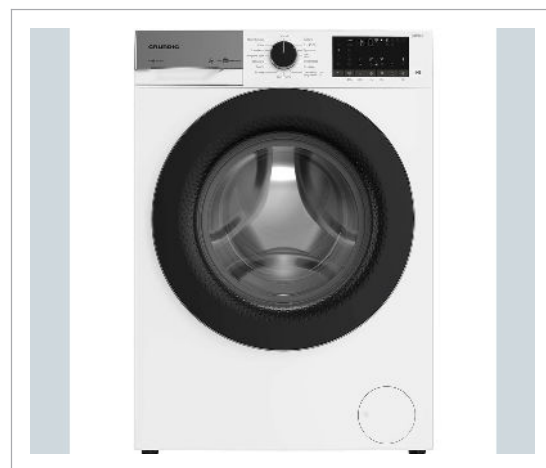

## Grundig - Grundig GWPE58E415W - Frontbetjent vaskemaskine

### Grundig frontbetjent vaskemaskine GWPE58E415W

Kapacitet: 8 kg Kompakt størrelse med 55 cm dybde 24-timers startforsinkelse - planlæg vasken efter dit skema HygieneCare bekæmper effektivt allergener, pollen og bakterier Holdbar, støjsvag og energieffektiv motor

Grundig GWPE58E415W er en vaskemaskine, der kombinerer innovation med holdbarhed, designet til den moderne bruger. Kompakt design med stor kapacitet Denne vaskemaskine, som kun er 55 cm dyb, er designet til at passe perfekt ind i ethvert hjem. Med en tromlevolumen på 55 liter kan den håndtere hele 8 kg vasketøj, hvilket gør den ideel til både små og store husholdninger. Skræddersyet vask i henhold til din tidsplan Maskinen har en 24-timers startforsinkelse, så du kan planlægge din vask, så den er klar, når du er, uanset om det er efter arbejde eller tidligt om morgenen. Måske vil du drage fordel af lavere elpriser på et bestemt tidspunkt af dagen. avancerede vaskeprogrammer, inklusive en dampfunktion. Fra det særlige Outdoor/Sports-program til det innovative Hygiejne-program er dit tøj altid i sikre hænder.