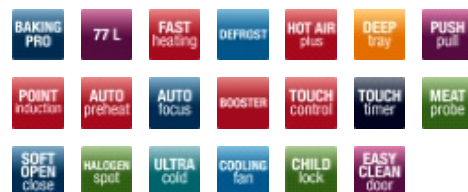

Ovnfunktioner

Lys i ovn antal - standard/halogen/halogensidespot	-/-/2
Antal ovnfunktioner inkl. lys	11+1
Eco opvarmning	•
Lynopvarmning af ovn til 180 °C i minutter	4
Over-/undervarme	•
Undervarme	•
Grill	•
Optøningsfunktion (blæser)	•
Turbogrill (blæser + grill)	•
Blæser og over-/undervarme	•
Varmluft med ringvarmeelement	•
Pizzafunktion (varmluft med ringvarmeelement og undervarme)	•
Supergrill (grill + overvarme)	•

Udstyr i ovn

EasyClean emalje - sort/grå	•/-
SteamClean/Aqualyse/Katalyse på bagvæg	•/-/-
SoftOpen/SoftClose	•/•
Køleblæser	•
Sideracks - Standard/Pyro	•/-
Bageplader - Standard/EasySlip/Pyro	2/-/-
Ekstra dyb bradepande - Standard /EasySlip/Pyro	1/-/-
Grillrist - Standard/Pyro	1/-
Antal glas i ovnlåge	3
Kold ovnlåge/UltraCold	-/•
Aftagelig ovnlåge	•
Børnesikring/kan frakobles	•/•

Udstyr kogeplade

Antal kogezone	4
Punktinduktion	•

- Induktionskomfur i hvid
- Fine Slim design
- Multifunktionsovn med 11+1 funktioner, bl.a. ægte varmluft, optønings- og pizzafunktion
- Lynopvarmning af ovn til 180 °C på 4 min
- Energiklasse A
- Ekstra stort ovnrum på 77 liter
- UltraCold ovnlåge
- Blæser for nedkøling af panel
- PushPull knapper
- Børnesikring som kan kobles fra
- TouchTimer med minutur og stegetermometer
- Ovnlåge med SoftOpen&Close
- Dobbelt halogensidespot
- SteamClean funktion for nem rengøring
- Ekstra dyb bradepande
- 4 kogezone med TouchControl og display
- Punktinduktion
- Booster på alle 4 kogezone
- Produktmål HxBxD: 90x60x60,5 cm
- Kan justeres i højden fra 85-87 og fra 90-92 cm