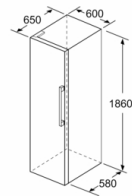

Mål

- Mål: H 186 x B 60 x D 65 cm

Teknisk information

- venstrehængt, vendbar
- Højdejusterbare fødder foran, hjul bagtil

Serie | 2, Køleskab, 186 x 60 cm, hvid

KSV36NWEQ

	a	b	c	d	e	f
KSW36, GSD36	187					
KSV36, KSF36, GSN36, GSV36	186					
KSV33, GSN33, GSV33	176	60	65	58	60	119.5
KSV29, GSN29, GSV29	161					
GSV24	146					
GSN51	161					
GSN54	176	70	78	70	70	142
GSN58	191					

- a Højde
- b Bredde
- c Dybde ved lukket låge uden greb og uden afstandsstykke
- d Skabets dybde uden afstandsstykke
- e Bredde ved åbnet låge uden greb
- f Dybde ved åbnet låge uden greb og uden afstandsstykke

Mål i cm

Mål i mm

Mål i mm