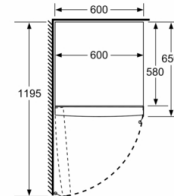

Mål

- Mål: H 186 x B 60 x D 65 cm

Teknisk information

- venstrehængt, vendbar
- Højdejusterbare fødder foran, hjul bagtil

Serie | 2, Køleskab, 186 x 60 cm, hvid

KSV36NWEQ

	a	b	c	d	e	f
KSW36, GSD36	187					
KSV36, KSF36, GSN36, GSV36	186					
KSV33, GSN33, GSV33	176	60	65	58	60	119.5
KSV29, GSN29, GSV29	161					
GSV24	146					
GSN51	161					
GSN54	176	70	78	70	70	142
GSN58	191					

- a Højde
- b Bredde
- c Dybde ved lukket låge uden greb og uden afstandsstykke
- d Skabets dybde uden afstandsstykke
- e Bredde ved åbnet låge uden greb
- f Dybde ved åbnet låge uden greb og uden afstandsstykke

Mål i cm

Mål i mm

Mål i mm