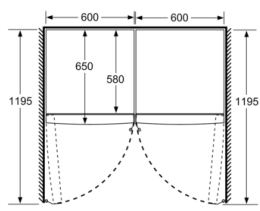

Mål

- Mål: H 186 x B 60 x D 65 cm

Teknisk information

- venstrehængt, vendbar
- Højdejusterbare fødder foran, hjul bagtil

Serie | 2, Køleskab, 186 x 60 cm, hvid

KSV36NWEQ

	a	b	c	d	e	f
KSW36, GSD36	187					
KSV36, KSF36, GSN36, GSV36	186					
KSV33, GSN33, GSV33	176	60	65	58	60	119.5
KSV29, GSN29, GSV29	161					
GSV24	146					
GSN51	161					
GSN54	176	70	78	70	70	142
GSN58	191					

- a Højde
- b Bredde
- c Dybde ved lukket låge uden greb og uden afstandsstykke
- d Skabets dybde uden afstandsstykke
- e Bredde ved åbnet låge uden greb
- f Dybde ved åbnet låge uden greb og uden afstandsstykke

Mål i cm

Mål i mm

Mål i mm