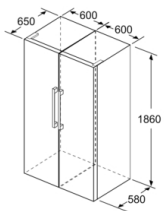

Mål

- Mål: H 186 x B 60 x D 65 cm

Teknisk information

- venstrehængt, vendbar
- Højdejusterbare fødder foran, hjul bagtil

Serie | 2, Køleskab, 186 x 60 cm, hvid

KSV36NWEQ

	a	b	c	d	e	f
KSW36, GSD36	187					
KSV36, KSF36, GSN36, GSV36	186					
KSV33, GSN33, GSV33	176	60	65	58	60	119.5
KSV29, GSN29, GSV29	161					
GSV24	146					
GSN51	161					
GSN54	176	70	78	70	70	142
GSN58	191					

- a Højde
- b Bredde
- c Dybde ved lukket låge uden greb og uden afstandsstykke
- d Skabets dybde uden afstandsstykke
- e Bredde ved åbnet låge uden greb
- f Dybde ved åbnet låge uden greb og uden afstandsstykke

Mål i cm

Mål i mm

Mål i mm