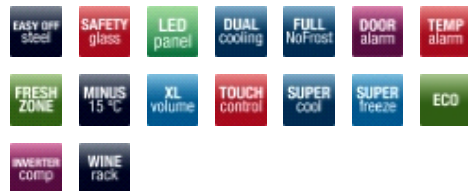

- Fritstående køle fryseskab i EasyOff Steel
- Classic 4000 design
- Rumfang i køl netto 230 liter
- Rumfang i frys netto 101 liter
- Energiklasse E
- Energiforbrug 250 kWh pr. år
- Touch display og elektronisk styring
- Åben dør alarm i køl
- Alarm ved for høj temperatur
- Dobbelt LED sidebelysning
- Full NoFrost
- EcoFunction, SuperCool og SuperFreeze
- Kan tåle rumtemperatur ned til -15 °C
- Flytbare, brudsikre glashylder
- Vinhylder
- FreshZone med teleskopudtræk
- Grøntsagsskuffe med teleskopudtræk
- Indfrysningsskapacitet 8 kg til -18 °C
- Produktmål HxBxD: 186x59,5x65 cm