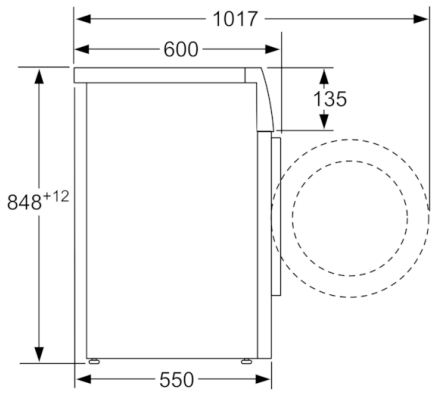

Teknisk data

Installation :	Fritstående
Højde på aftagelig topplade (mm) :	850
Produktmål (mm) :	848 x 598 x 550
Nettovægt (kg) :	69,526
Tilslutningseffekt (W) :	2300
Strømstyrke (A) :	10
Elementspænding (V) :	220-240
Frekvens (Hz) :	50
Godkendelse af certifikater :	CE, VDE
Længde på elledning (cm) :	210
Vaskeevne :	A
Dørhængsling :	venstrehængt
Hjul :	Nej
EAN-kode :	4242005261376
Kapacitet, bomuld (kg) - NY (2010/30/EC) :	8,0
Energieffektivitetsklasse - (2010/30/EC) :	A+++
Årligt energiforbrug (kWh/årligt) - NY (2010/30/EC) :	175,00
:	0,12
:	0,50
Årligt vandforbrug (l/årligt) - NY (2010/30/EC) :	9900
Ydelsesklasse for centrifugering :	B
Maksimal centrifugeringshastighed (omdr) (2010/30/EC) :	1376
Gennemsnitlig vasketid kulørtvask 40°C (halv maskine) (min) (2010/30/EC) :	180
Gennemsnitlig vasketid kulørtvask 60°C (fyldt maskine) (min) (2010/30/EC) :	225
Gennemsnitlig vasketid kulørtvask 60°C (halv maskine) (min) (2010/30/EC) :	210
Støjniveau ved vask (dB(A) re 1 pW) :	52
Støjniveau ved centrifugering (dB(A) re 1 pW) :	74
Installation :	Fritstående

Serie | 4, Vaskemaskine, 8 kg, 1400 rpm
WAN2823BSN

Mål i mm

Mål i mm